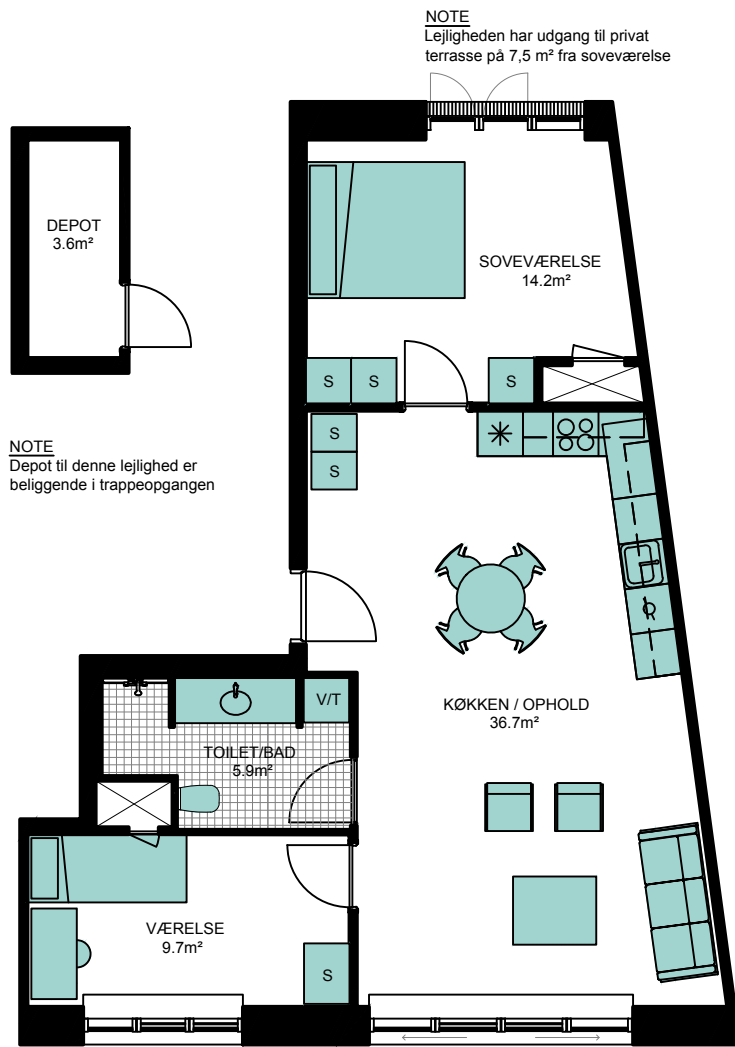

BOLIGTYPE B4

- V/T Vaskemaskine og tørretumbler
- * Køle - fryseskab
- b Opvaskemaskine
- ⊗ Kogeplade og indbygningsovn
- S Skab

Placering

Lejl. nr.	Adresse	Brutto areal
1	Carl Jacobsens Vej 19P, st. tv.	91 m ²