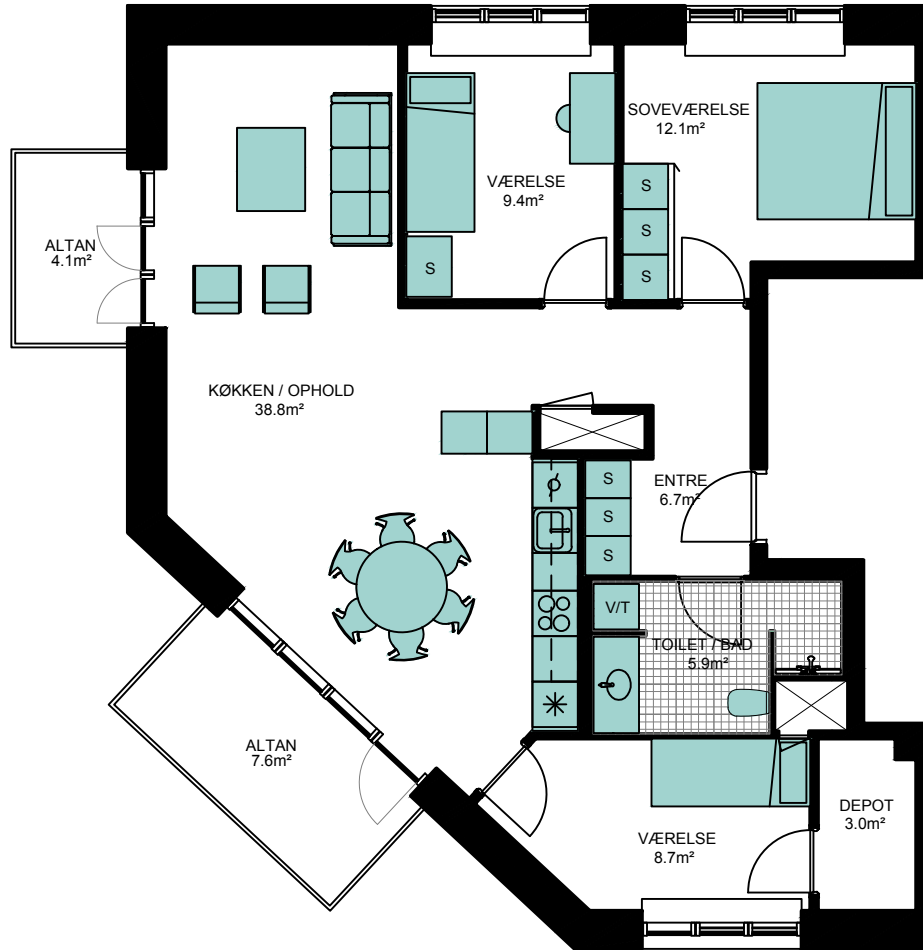

# BOLIGTYPE F1

- V/T Vaskemaskine og tørretumbler
- ✱ Køle - fryseskab
- ø Opvaskemaskine
- 88 Kogeplade og indbygningsovn
- S Skab

## Placering

Lejl. nr.	Adresse	Brutto areal
59	Carl Jacobsens Vej 19K, 2. th.	120 m <sup>2</sup>
61	Carl Jacobsens Vej 19K, 3. th.	120 m <sup>2</sup>
63	Carl Jacobsens Vej 19K, 4. th.	120 m <sup>2</sup>